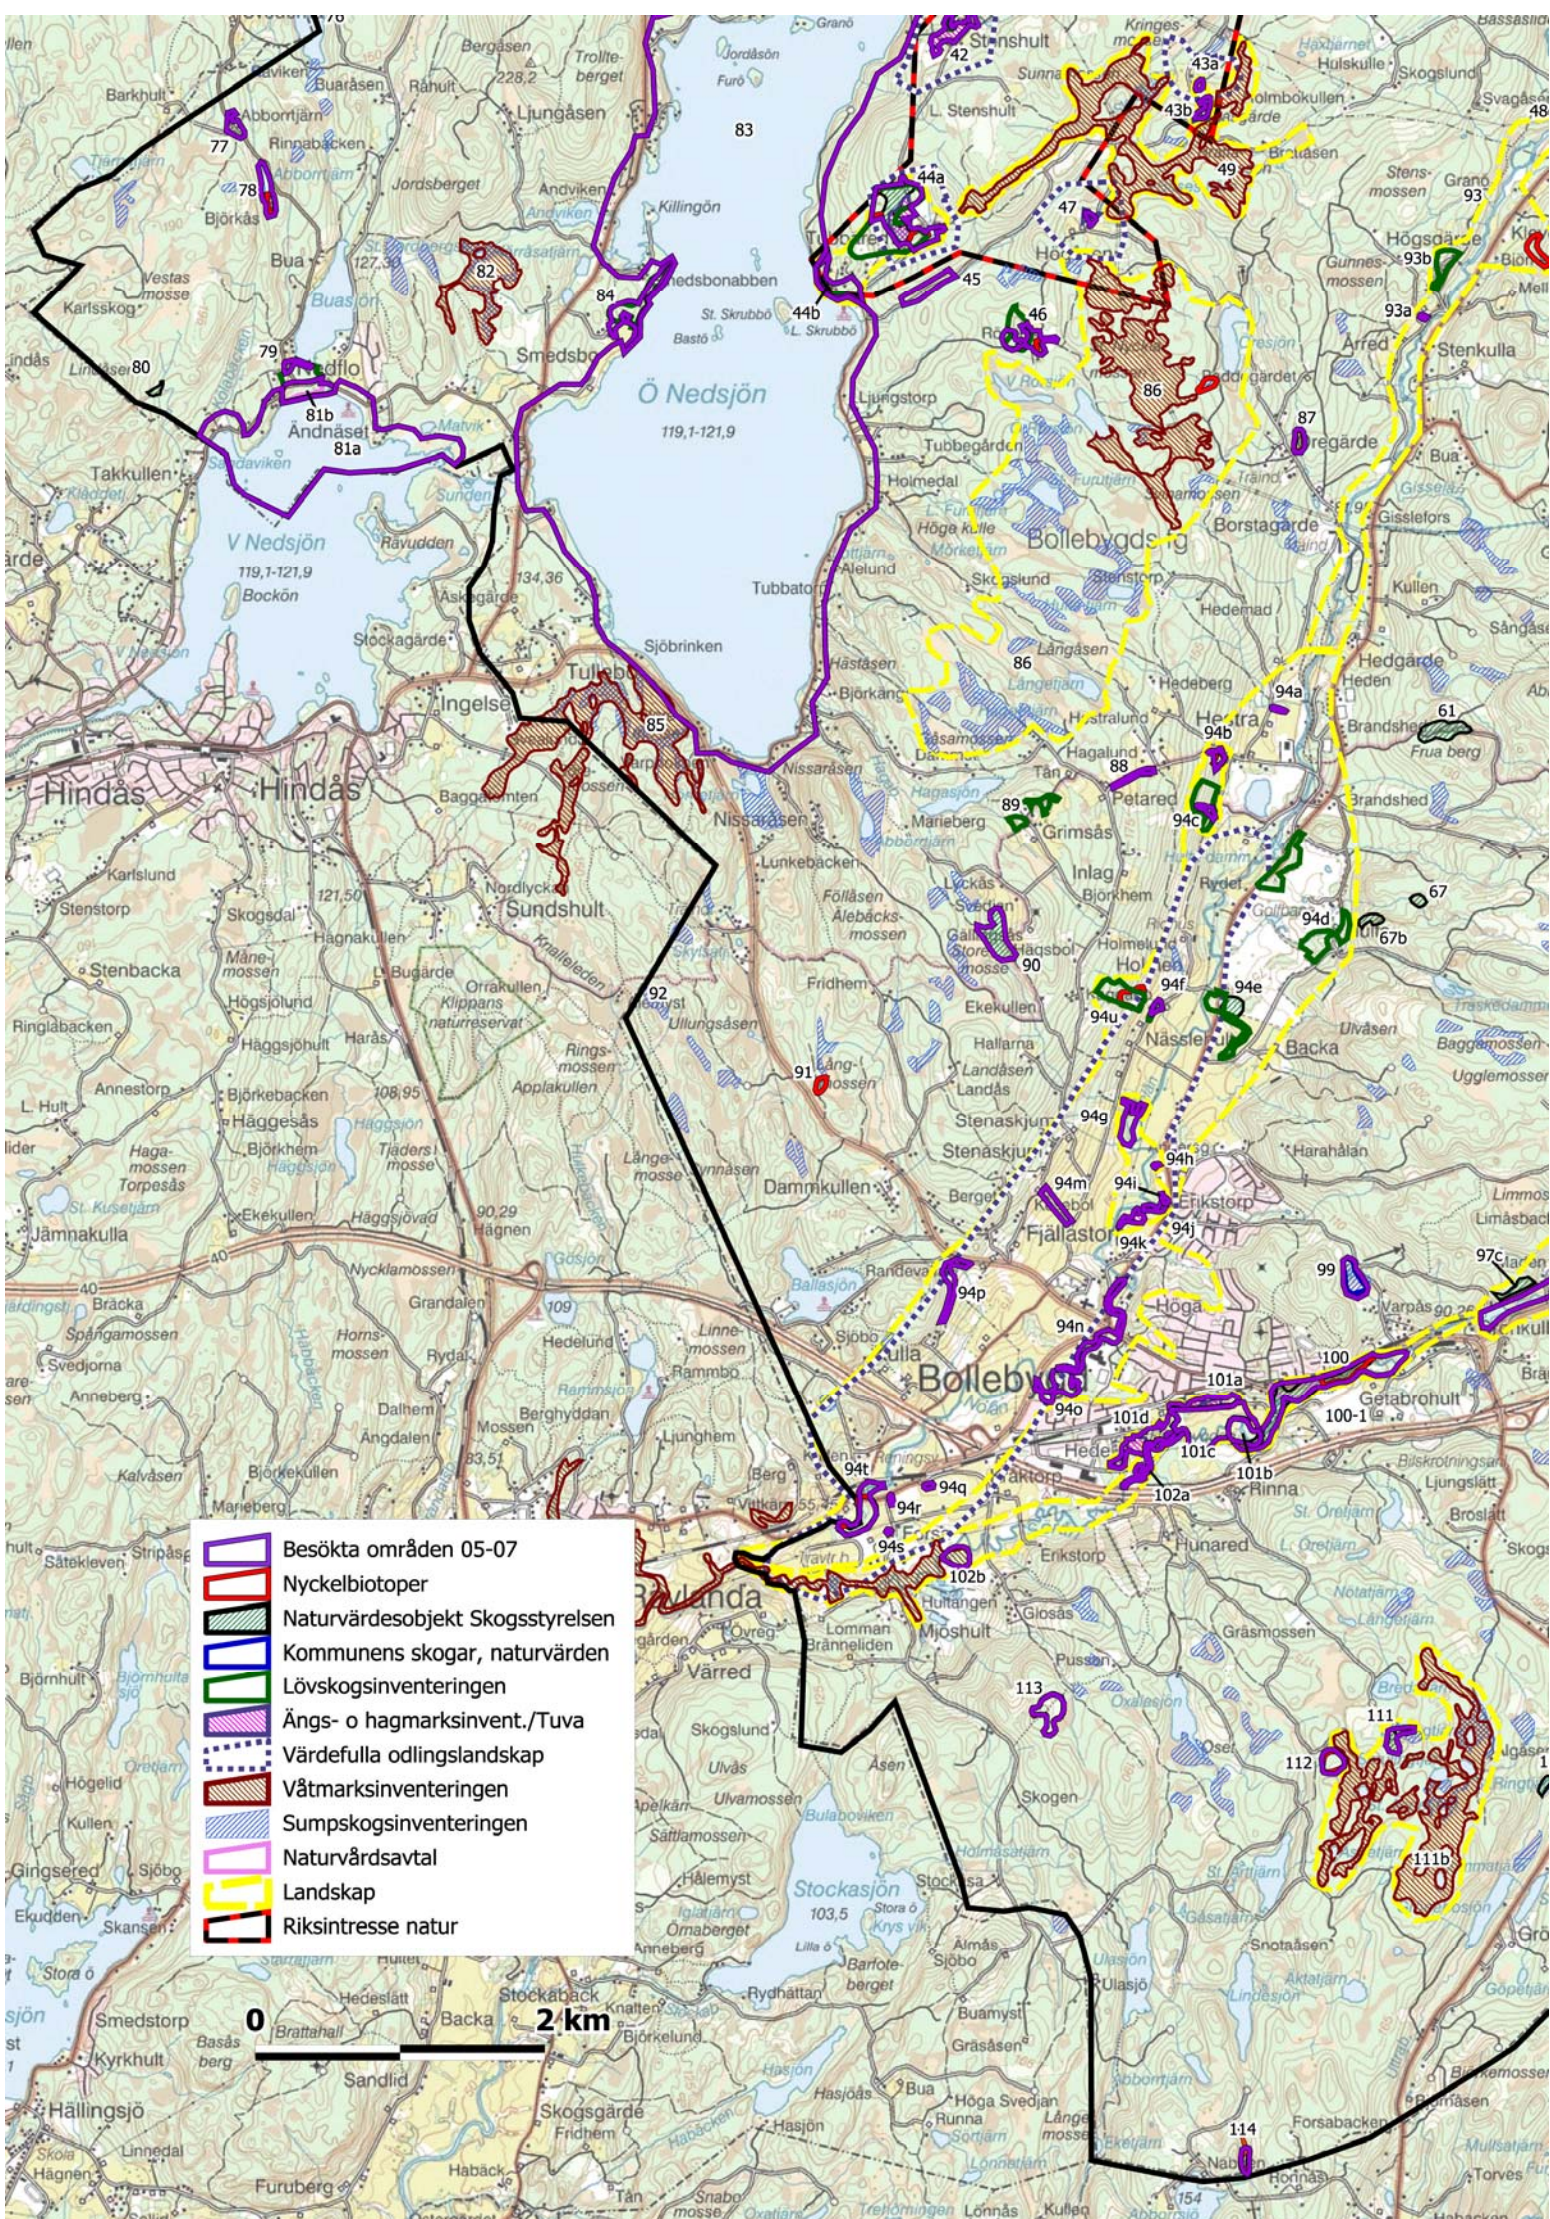

# Kartor över dokumenterade naturområden i Bollebygds kommun

-  Besökta områden 05-07
-  Nyckelbiotoper
-  Naturvärdesobjekt Skogsstyrelsen
-  Kommunens skogar, naturvärden
-  Lövkogsinventeringen
-  Ängs- o hagmarksinvent./Tuva
-  Värdefulla odlingslandskap
-  Våtmarksinventeringen
-  Sumpskogsinventeringen
-  Naturvårdsavtal
-  Landskap
-  Riksintresse natur

0 2 km

- Besökta områden 05-07
- Nyckelbiotoper
- Naturvärdesobjekt Skogsstyrelsen
- Kommunens skogar, naturvärden
- Lövsöksinventeringen
- Ängs- o hagmarksinvent./Tuva
- Värdefulla odlingslandskap
- Våtmarksinventeringen
- Sumpskogsinventeringen
- Naturvärdsavtal
- Landskap
- Riksstress natur

0 2 km

- Besökta områden 05-07
- Nyckelbiotoper
- Naturvärdesobjekt Skogsstyrelsen
- Kommunens skogar, naturvärden
- Lövsjogsinventeringen
- Ängs- och hagmarksinvent./Tuva
- Värdefulla odlingslandskap
- Våtmarksinventeringen
- Sumpskogsinventeringen
- Naturvärdsavtal
- Landskap
- Riksintresse natur

0 2 km