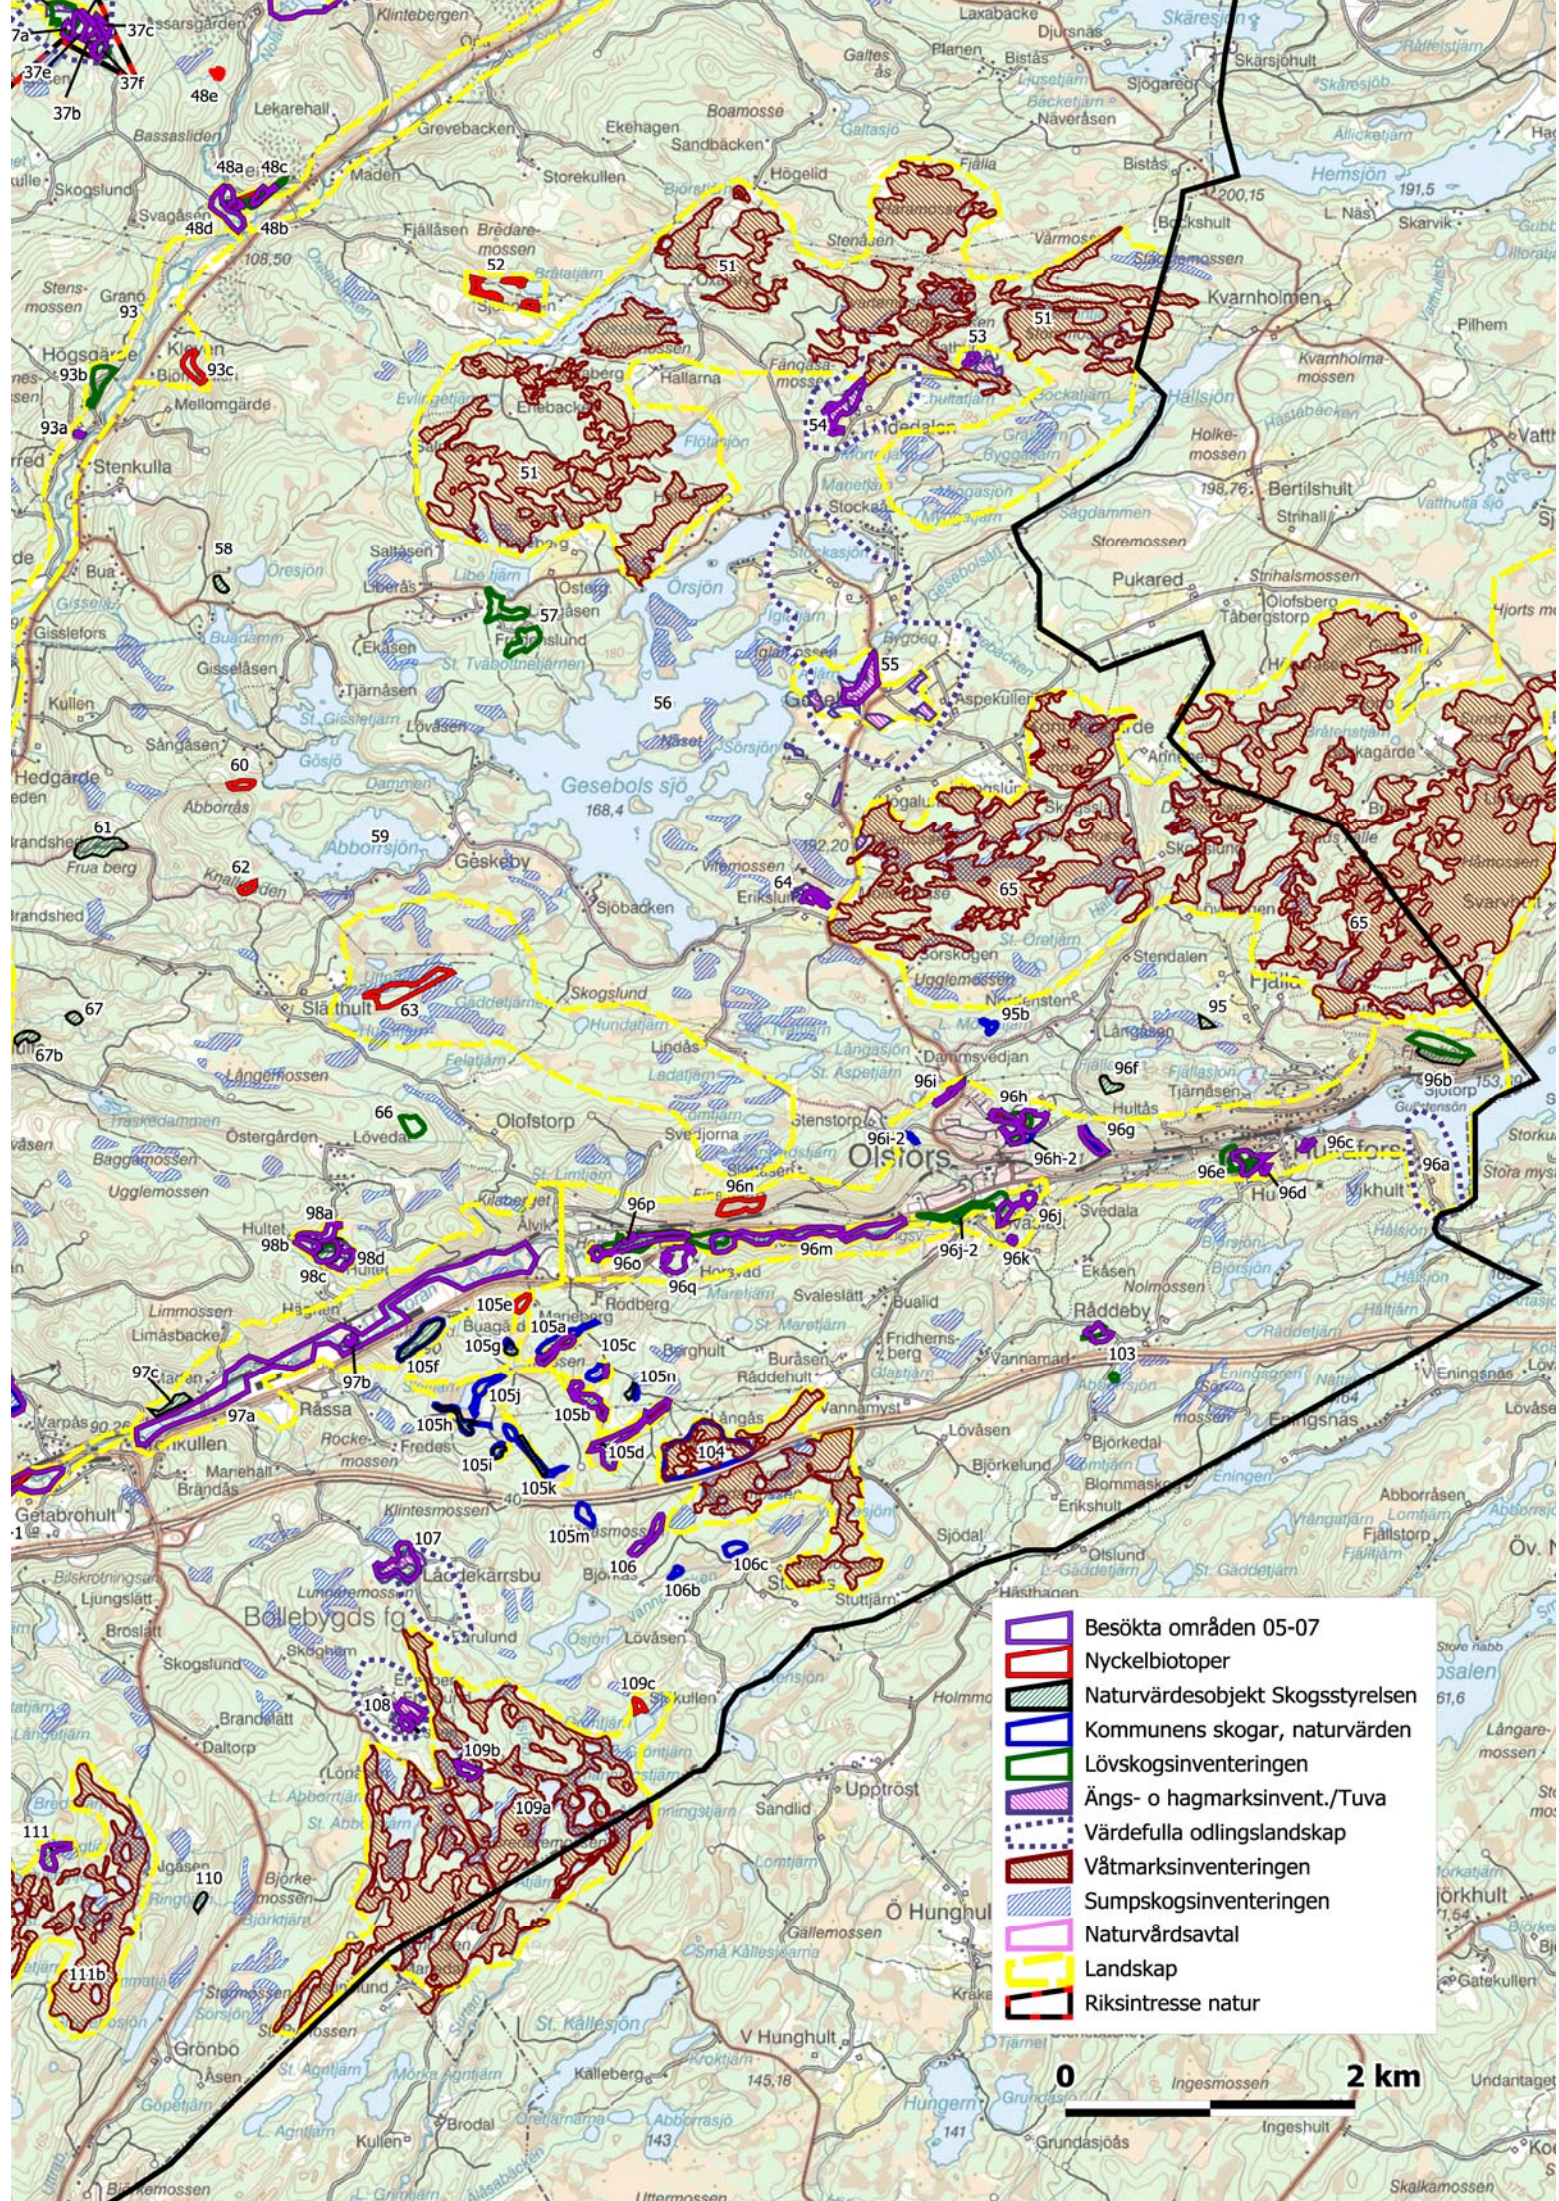

# Kartor över dokumenterade naturområden i Bollebygds kommun

-  Besökta områden 05-07
-  Nyckelbiotoper
-  Naturvärdesobjekt Skogsstyrelsen
-  Kommunens skogar, naturvärden
-  Lövkogsinventeringen
-  Ängs- o hagmarksinvent./Tuva
-  Värdefulla odlingslandskap
-  Våtmarksinventeringen
-  Sumpskogsinventeringen
-  Naturvårdsavtal
-  Landskap
-  Riksintresse natur

0 2 km

- Besökta områden 05-07
- Nyckelbiotoper
- Naturvärdesobjekt Skogsstyrelsen
- Kommunens skogar, naturvärden
- Lövsöksinventeringen
- Ängs- o hagmarksinvent./Tuva
- Värdefulla odlingslandskap
- Våtmarksinventeringen
- Sumpskogsinventeringen
- Naturvärdsavtal
- Landskap
- Riksstress natur

0 2 km

- Besökta områden 05-07
- Nyckelbiotoper
- Naturvärdesobjekt Skogsstyrelsen
- Kommunens skogar, naturvärden
- Lövsjogsinventeringen
- Ängs- och hagmarksinvent./Tuva
- Värdefulla odlingslandskap
- Våtmarksinventeringen
- Sumpskogsinventeringen
- Naturvärdsavtal
- Landskap
- Riksintresse natur

0 2 km