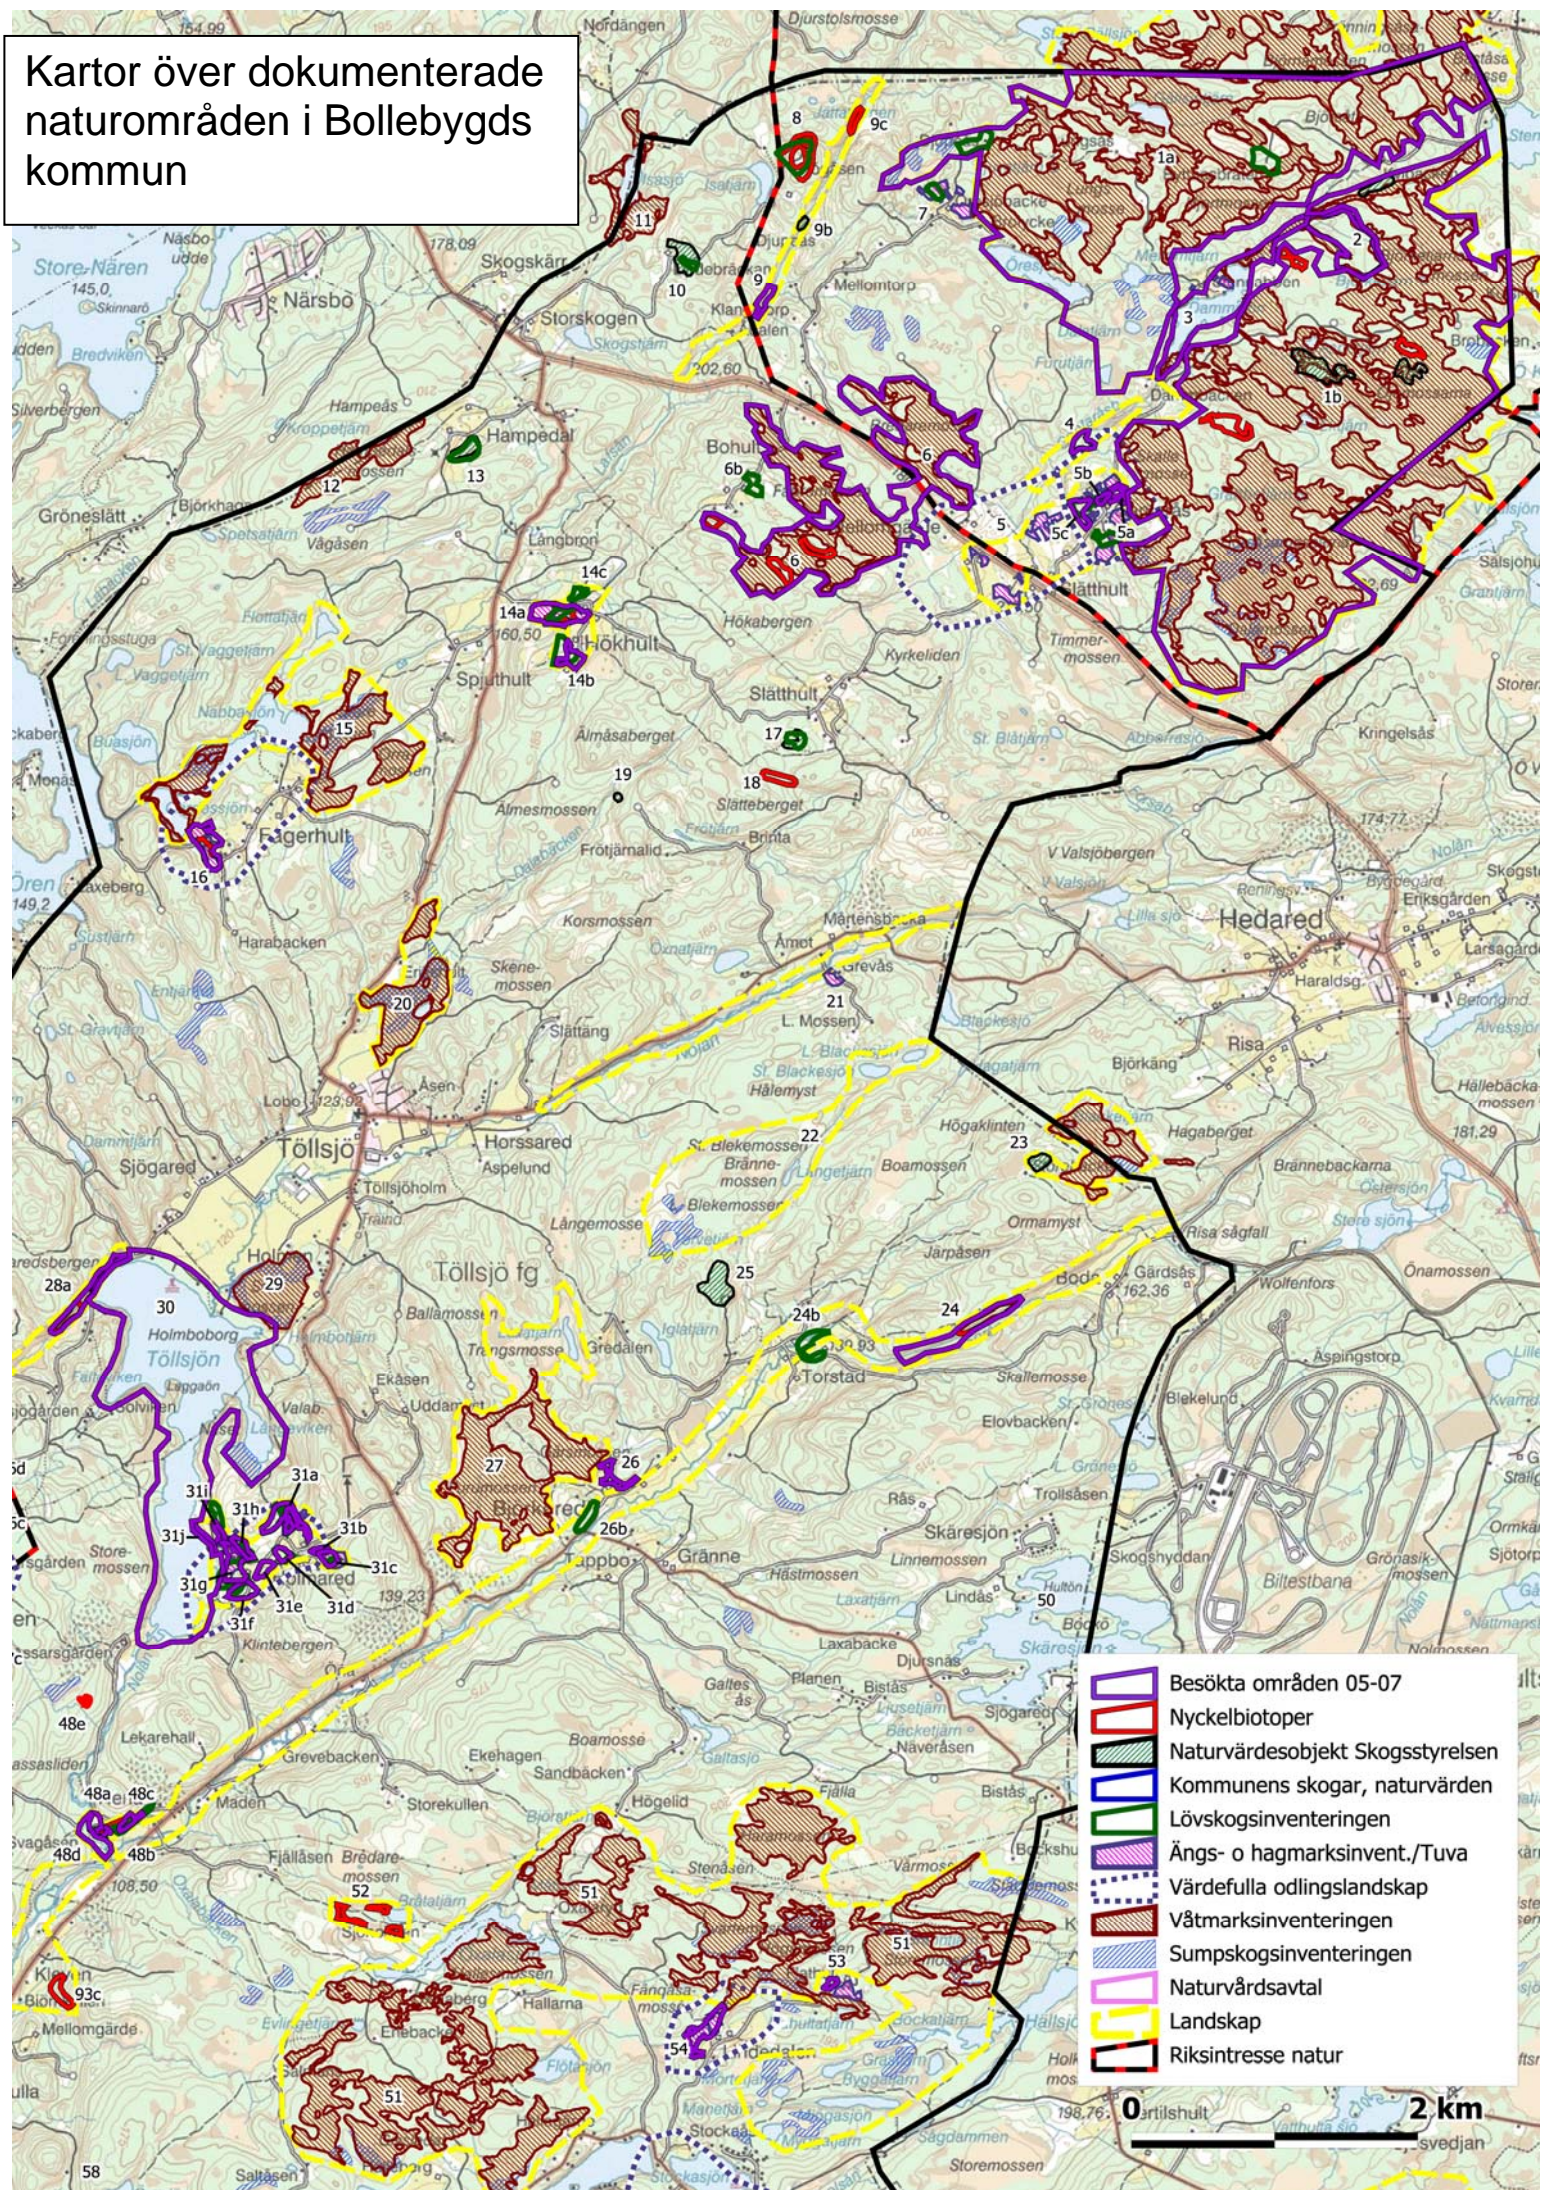

# Kartor över dokumenterade naturområden i Bollebygds kommun

-  Besökta områden 05-07
-  Nyckelbiotoper
-  Naturvärdesobjekt Skogsstyrelsen
-  Kommunens skogar, naturvärden
-  Lövkogsinventeringen
-  Ängs- o hagmarksinvent./Tuva
-  Värdefulla odlingslandskap
-  Våtmarksinventeringen
-  Sumpskogsinventeringen
-  Naturvårdsavtal
-  Landskap
-  Riksintresse natur

0 2 km

- Besökta områden 05-07
- Nyckelbiotoper
- Naturvärdesobjekt Skogsstyrelsen
- Kommunens skogar, naturvärden
- Lövsöksinventeringen
- Ängs- o hagmarksinvent./Tuva
- Värdefulla odlingslandskap
- Våtmarksinventeringen
- Sumpskogsinventeringen
- Naturvärdsavtal
- Landskap
- Riksstress natur

0 2 km

- Besökta områden 05-07
- Nyckelbiotoper
- Naturvärdesobjekt Skogsstyrelsen
- Kommunens skogar, naturvärden
- Lövsjogsinventeringen
- Ängs- och hagmarksinvent./Tuva
- Värdefulla odlingslandskap
- Våtmarksinventeringen
- Sumpskogsinventeringen
- Naturvärdsavtal
- Landskap
- Riksintresse natur

0 2 km