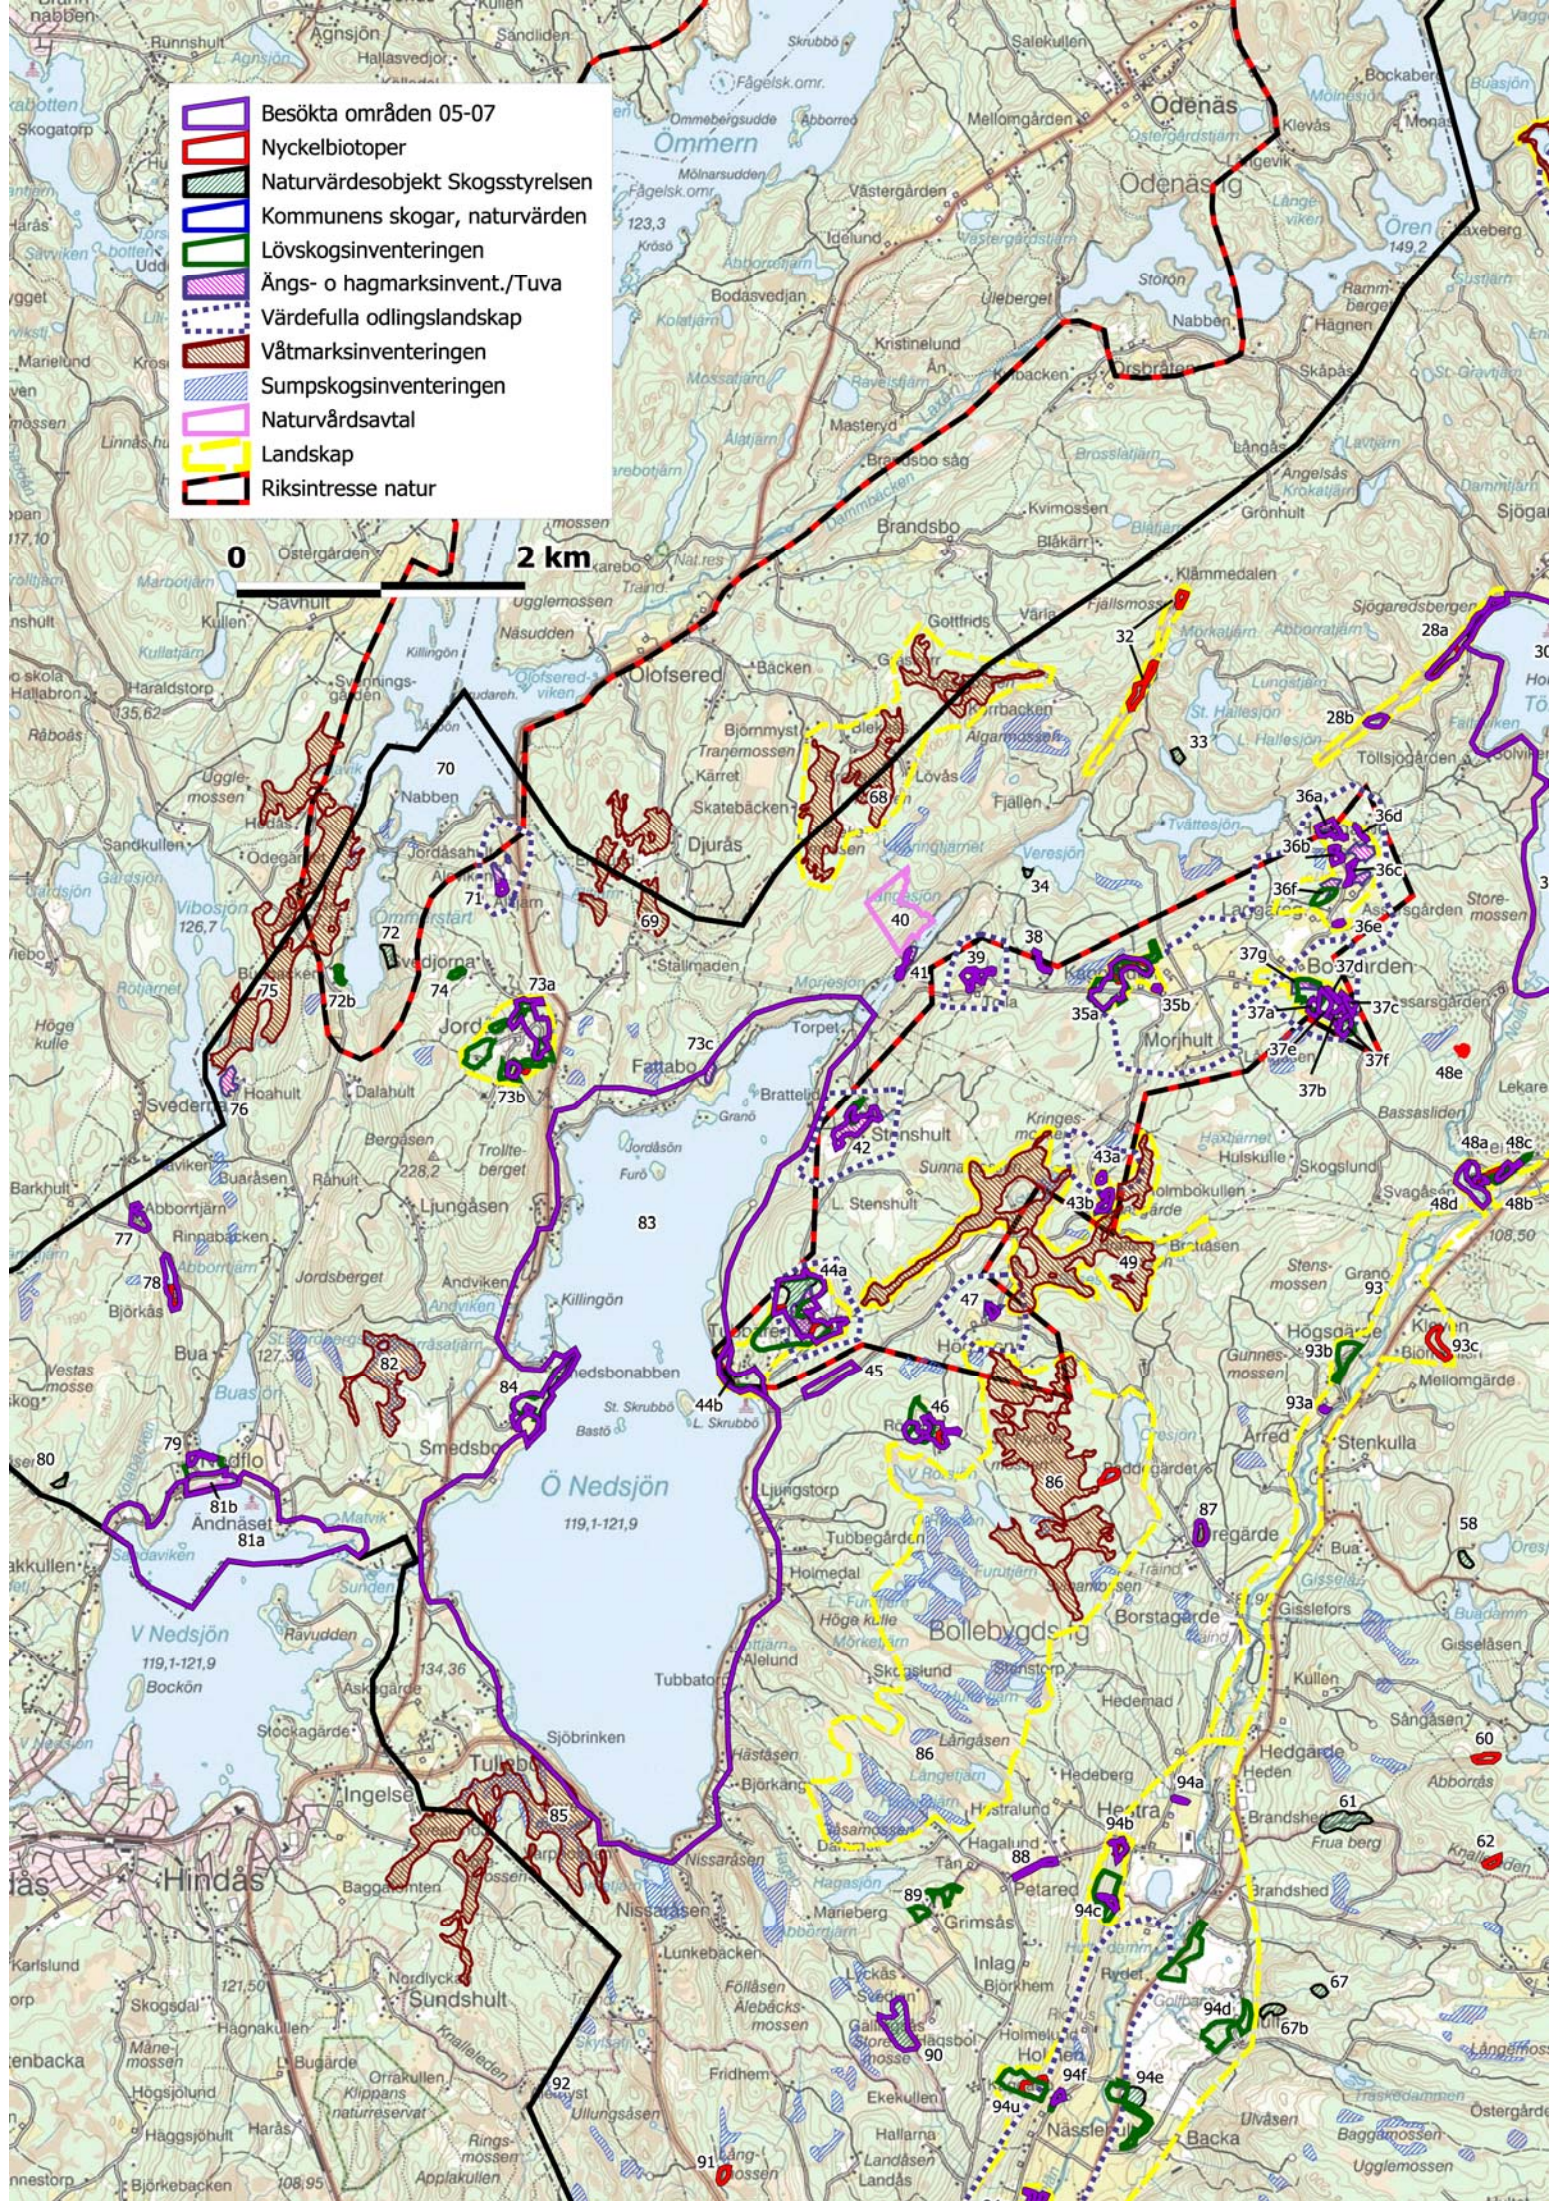

# Kartor över dokumenterade naturområden i Bollebygds kommun

-  Besökta områden 05-07
-  Nyckelbiotoper
-  Naturvärdesobjekt Skogsstyrelsen
-  Kommunens skogar, naturvärden
-  Lövkogsinventeringen
-  Ängs- o hagmarksinvent./Tuva
-  Värdefulla odlingslandskap
-  Våtmarksinventeringen
-  Sumpskogsinventeringen
-  Naturvårdsavtal
-  Landskap
-  Riksintresse natur

0 2 km

- Besökta områden 05-07
- Nyckelbiotoper
- Naturvärdesobjekt Skogsstyrelsen
- Kommunens skogar, naturvärden
- Lövsöksinventeringen
- Ängs- o hagmarksinvent./Tuva
- Värdefulla odlingslandskap
- Våtmarksinventeringen
- Sumpskogsinventeringen
- Naturvärdsavtal
- Landskap
- Riksstress natur

0 2 km

- Besökta områden 05-07
- Nyckelbiotoper
- Naturvärdesobjekt Skogsstyrelsen
- Kommunens skogar, naturvärden
- Lövsjogsinventeringen
- Ängs- och hagmarksinvent./Tuva
- Värdefulla odlingslandskap
- Våtmarksinventeringen
- Sumpskogsinventeringen
- Naturvärdsavtal
- Landskap
- Riksintresse natur

0 2 km